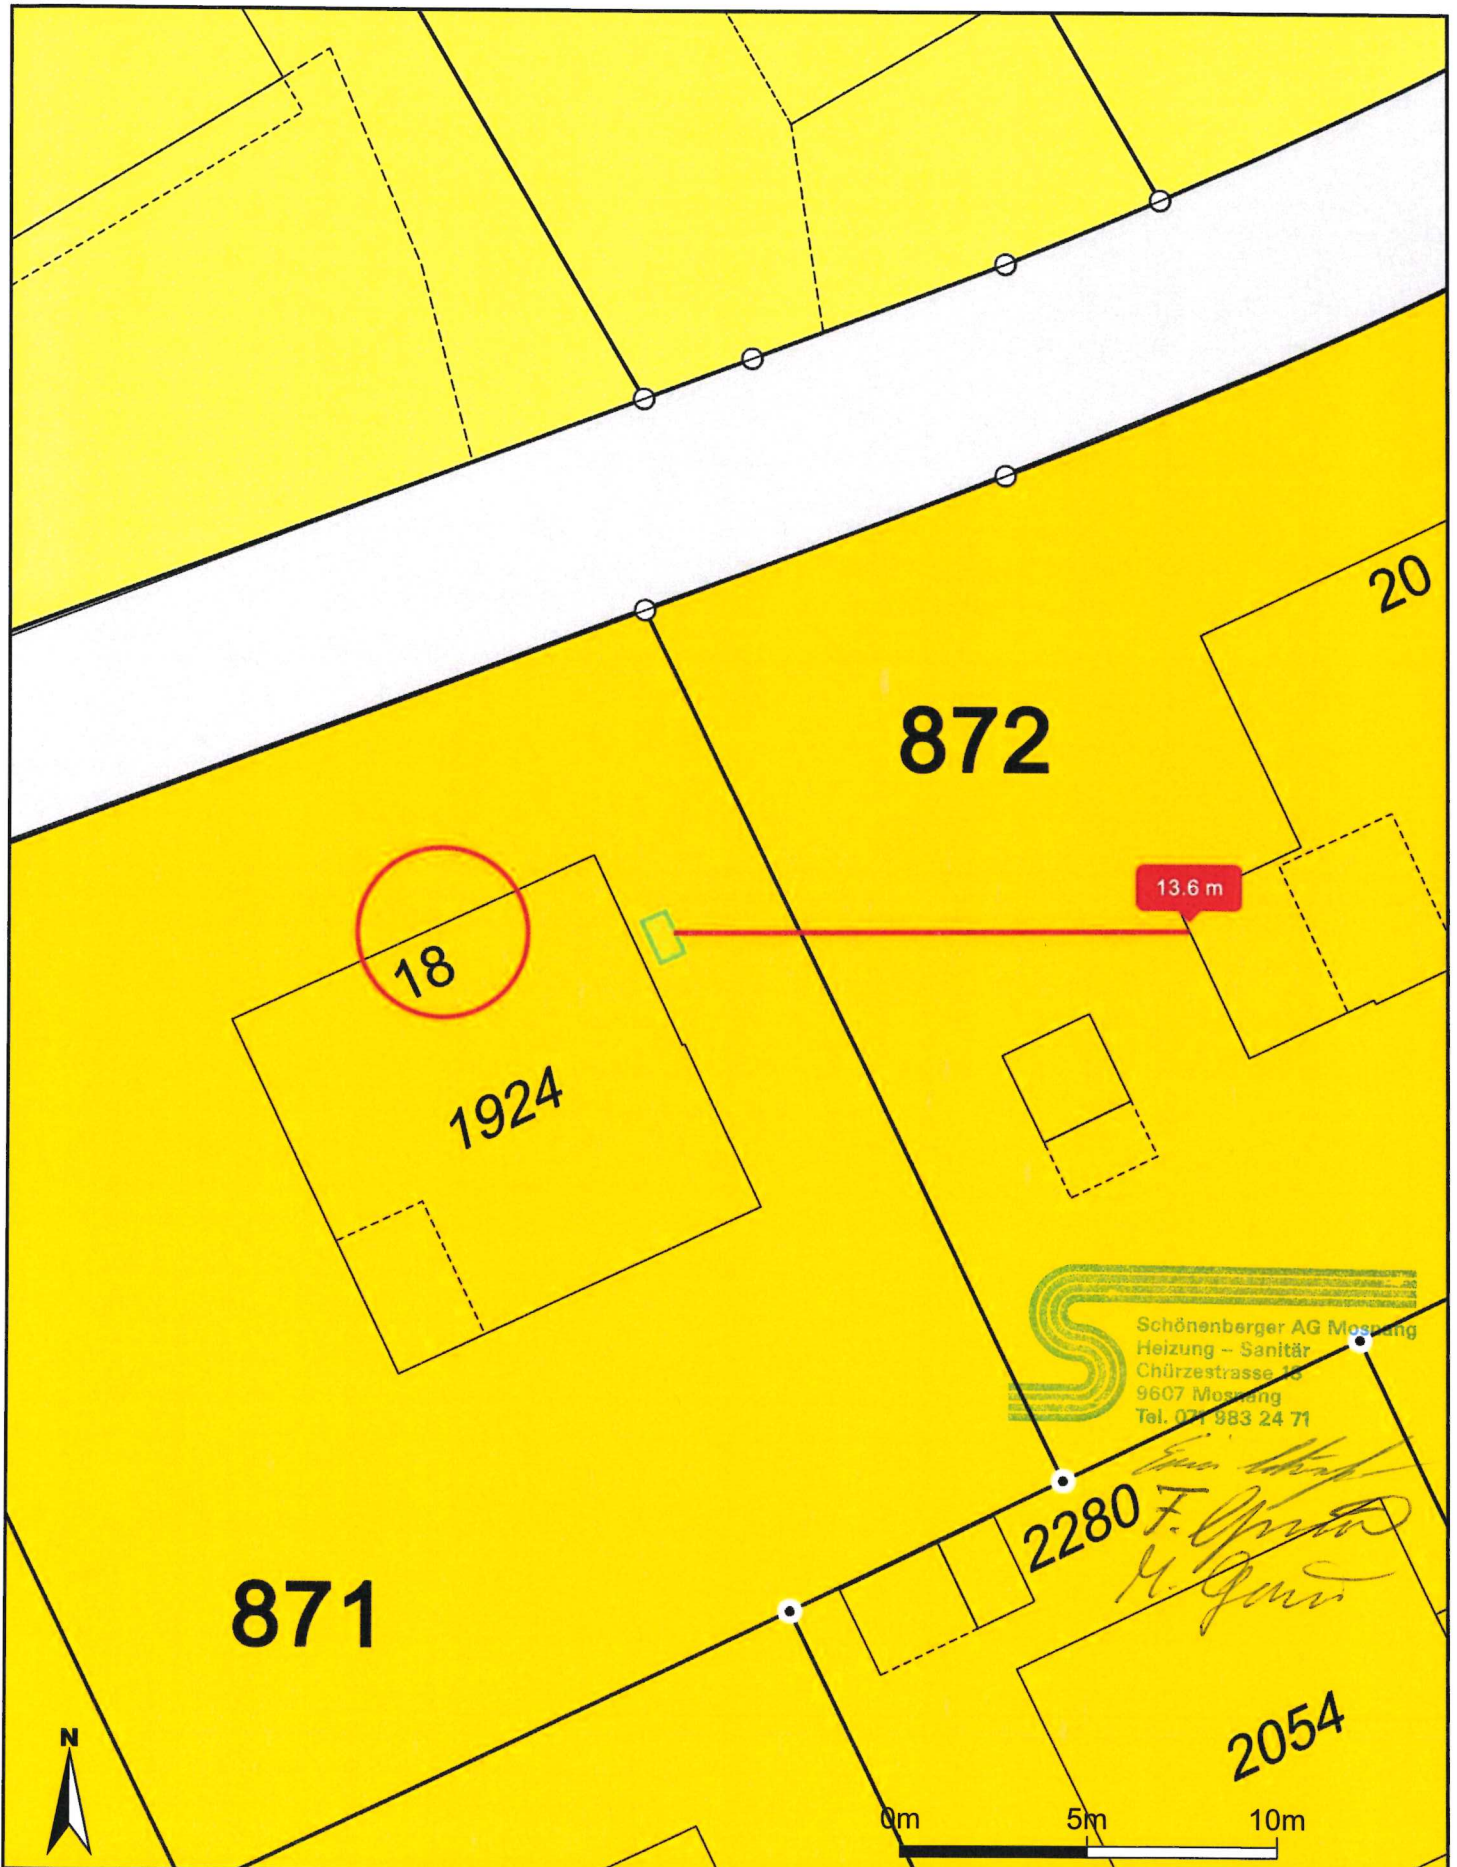

Zonenplan, kantonale Darstellung Kt

Fredy u. Monika Gmür, Chürzestrasse 18, 9607 Mosnang

Massstab 1:200

Zentrumskoordinaten: 2'721'809, 1'247'124

Für die Richtigkeit und Aktualität der Daten wird keine Garantie übernommen.

Es gelten die Nutzungsbedingungen des Geoportals.

29.04.2026

Quelle Grundlagendaten: Amtliche Vermessung